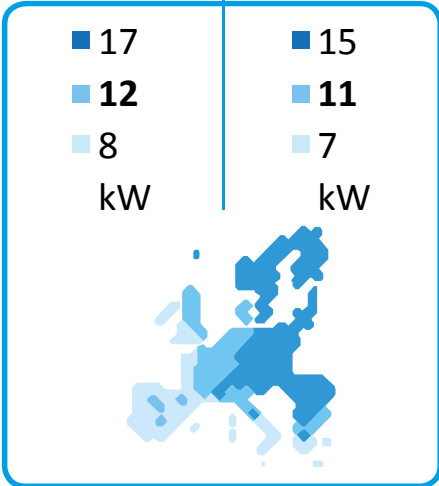

**ENERG** Y IJA  
 енергия · ενεργεια IE IA

**STIEBEL ELTRON**

WPL 20 AC compact  
 duo Set 2

55 °C

35 °C

54 dB

2019

811/2013