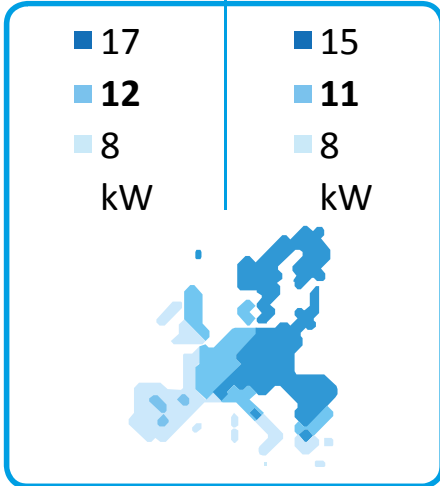

ENERG
енергия · ενέργεια

Y IJA
IE IA

STIEBEL ELTRON WPL 20 AC

55 °C

35 °C

55 dB

2019

811/2013