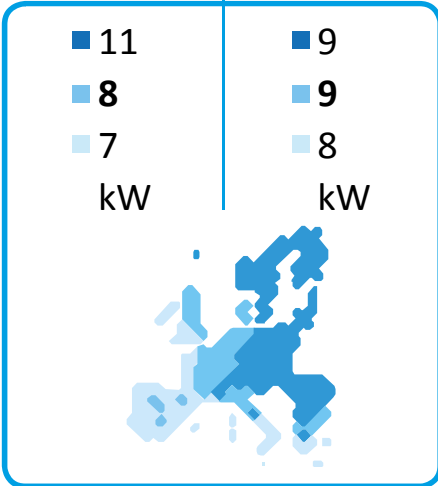

**ENERG** Y IJA  
 енергия · ενέργεια IE IA

**STIEBEL ELTRON** WPL 17 ACS classic

55 °C

35 °C

A++

A+++

57 dB

2019