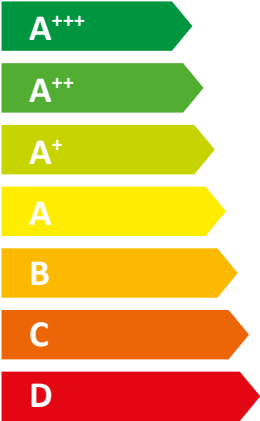

ENERG
енергия · ενέργεια

STIEBEL ELTRON WPL 24 I

55 °C

35 °C

A++

A+++

54 dB

46 dB