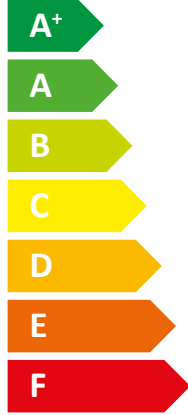

ENERG Y IJA
 енергия · ενέργεια IE IA

STIEBEL ELTRON HPG-I 06 DCS Premium

A+++

A

48 dB

- 7 kW
- 7 kW
- 7 kW

2019

811/2013