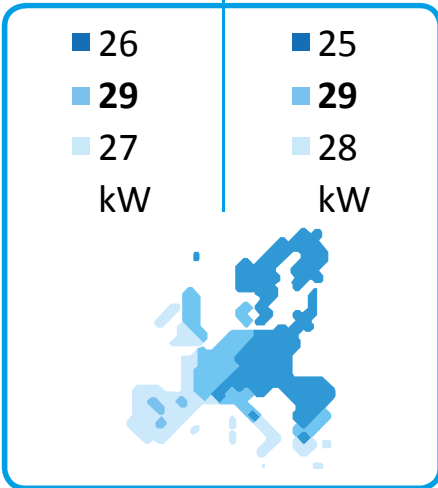

**ENERG** Y IJA  
 енергия · ενέργεια IE IA

**STIEBEL ELTRON** WPL-S 25 HK 400  
 Premium

55 °C

35 °C

2019

811/2013