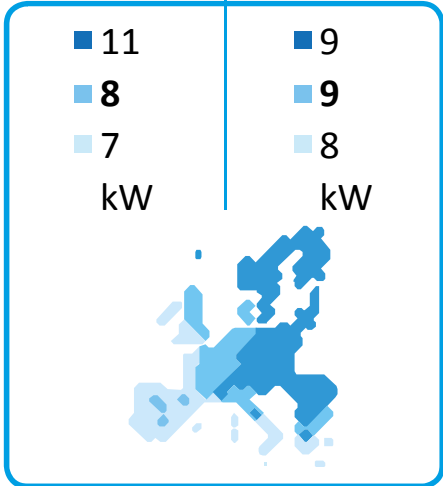

ENERG Y IJA
 енергия · ενέργεια IE IA

STIEBEL ELTRON WPL 17 ACS classic

55 °C

35 °C

57 dB

2019

811/2013