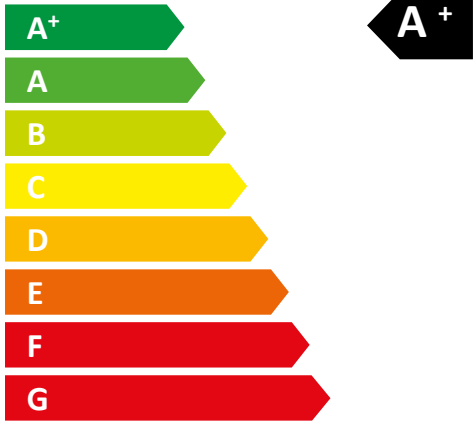

ENERG Y IJA
енергия · ενέργεια IE IA

STIEBEL ELTRON

LWZ 180 balance
sensors

43
dB

250 m³/h

ENERGIA · ЕНЕРГИЯ · ΕΝΕΡΓΕΙΑ · ENERGIJA · ENERGY · ENERGIE · ENERGI

2016

1254/2014