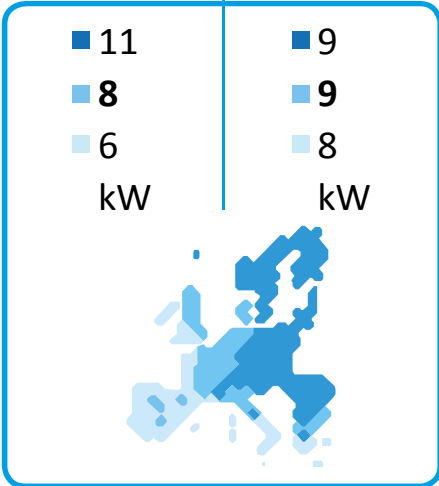

ENERG Y IJA
 енергия · ενέργεια IE IA

STIEBEL ELTRON HPA-O 8 CS Plus flex Set
 S

55 °C

35 °C

57 dB

2019

811/2013