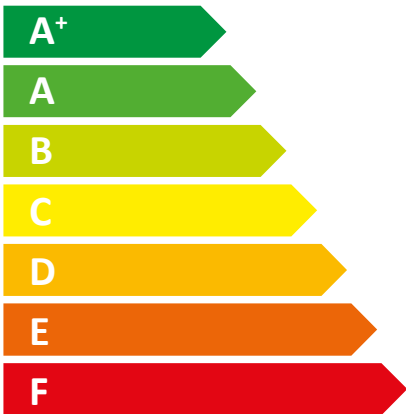

**ENERG**  
енергия · ενέργεια

**Tatramat** EOY 30 EL

**15 dB**

		<b>EOV 30 EL</b>
		232726
Výrobca		Tatramat
Nastavenie teploty z výroby	°C	85
Hladina akustického výkonu	dB(A)	15
Funkcia Smart		X
Úžitkový objem V	l	30