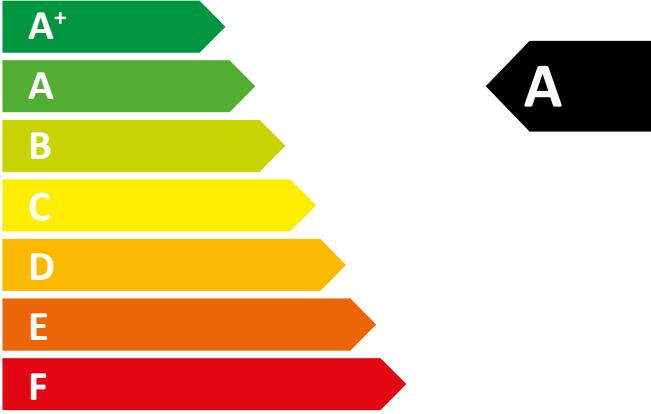

**ENERG**  
енергия · ενέργεια

**STIEBEL ELTRON** DEM 7

15 dB

**467**  
kWh/annum

**Proizvodni podatkovni list: Klasični grelnik vode po Uredbi (EU) št. 812/2013 | 814/2013**

		<b>DEM 7</b>
		232769
Proizvajalec		STIEBEL ELTRON
Profil obremenitve		XS
Razred energetske učinkovitosti		A
Energetski izkoristek	%	40
Letna poraba električne energije	kWh	467
Tovarniška nastavitev temperature	°C	38
Raven zvočne moči	dB(A)	15
Posebne opombe glede merjenja učinkovitosti		ni
Dnevna poraba električne energije	kWh	2,130