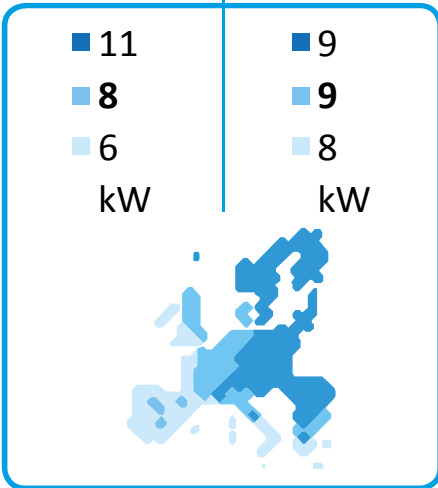

ENERG
енергия · ενέργεια

Y IJA
IE IA

tecalor

TTL 8.5 ACS hybrid Set

55 °C

35 °C

2019

811/2013