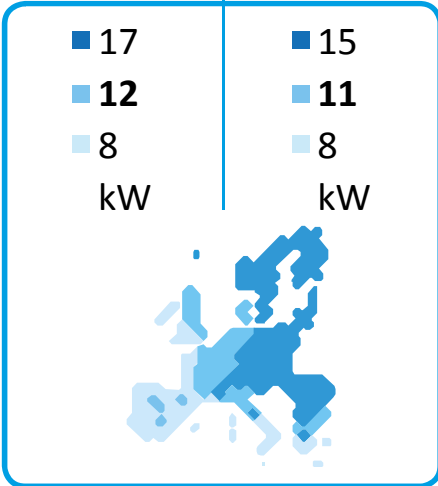

ENERG Y IJA
 енергия · ενεργεια IE IA

tecalor

TTL 20 A TSBC 300
 WPM Set

55 °C

35 °C

55 dB

2019

811/2013