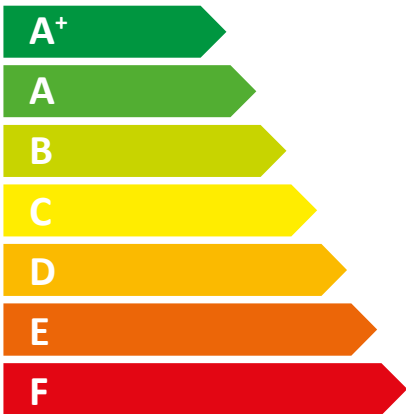

**ENERG**  
енергия · ενέργεια

**Tatramat** EOY 120 EL

**15 dB**