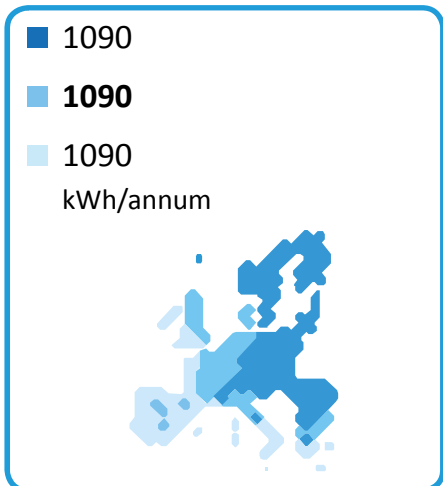

ENERG Y IJA
енергия · ενέργεια IE IA

STIEBEL ELTRON SHP-F 300 Premium

2017

812/2013